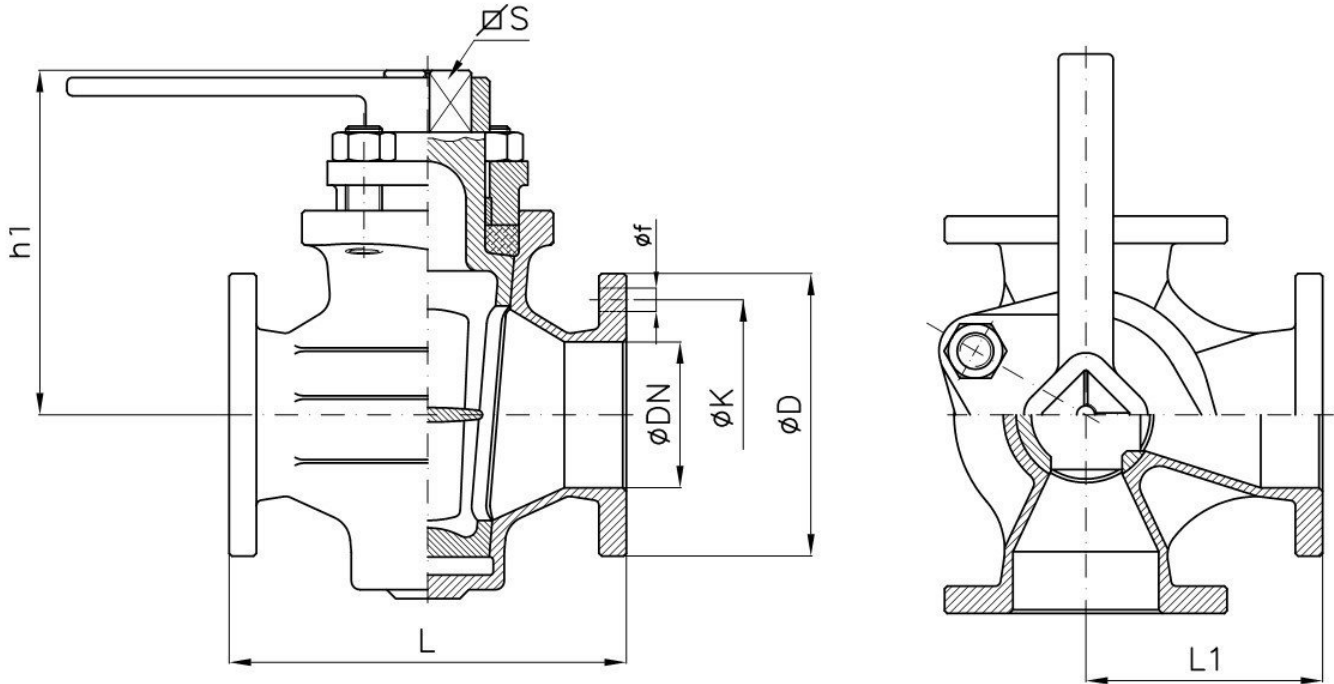

## PLUG COCK WITH GLAND 3-WAY NP6-NP16

	Body/Gland	Plug	Screws/Nuts
<b>Materials</b>	CuSn5Zn5Pb5 UNI EN 1982	CuSn5Zn5Pb5 UNI EN 1982 or CuZn40Pb2 UNI 5705	X5CrNiMo17-12-2 UNI EN 10088

DN	Bronze				NP6				NP16			
	L	L1	h1	S	D	K	F	Num. HOLES	D	K	f	Num. HOLES
15	84	42	54	13	80	55	11	4	95	65	14	4
20	92	46	63	15	90	65	11	4	105	75	14	4
25	100	70	104	171	100	75	11	4	115	85	14	4
32*	130	80	117	23	120	90	14	4	-	-	-	-
32	160	100	115	19	120	90	14	4	140	100	18	4
40	165	72	90	24	130	100	14	4	150	110	18	4
50	175	105	137	26	140	110	14	4	165	125	18	4
65*	190	120	171	32	160	130	14	4	185	145	18	4
65**	220	110	180	36	160	130	14	4	185	145	18	4
80	218	108	108	36	190	150	18	4	200	160	18	8
100	270	135	135	44	210	170	18	4	220	180	18	8